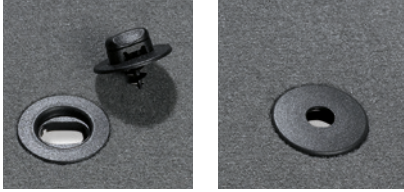

med

anthrazit | anthracite 3010.33

Originalbefestigungen

Fixation originale

Erhältlich für die meisten Marken. |
Disponible pour presque toutes les marques.

AZU Kletto-Fix

Unsichtbare Befestigung | La fixation invisible

AZU Klett

Sämtliche Mass-Autoteppiche der AZU werden ohne Aufpreis auf der Fahrerseite mit 2 Klettbandern versehen. Der Fahrerteppich rutscht dadurch nicht mehr. | Tous les tapis conducteur sur mesure AZU ont deux bandes de velcro. Grâce à ces bandes le tapis conducteur ne risque plus de glisser.